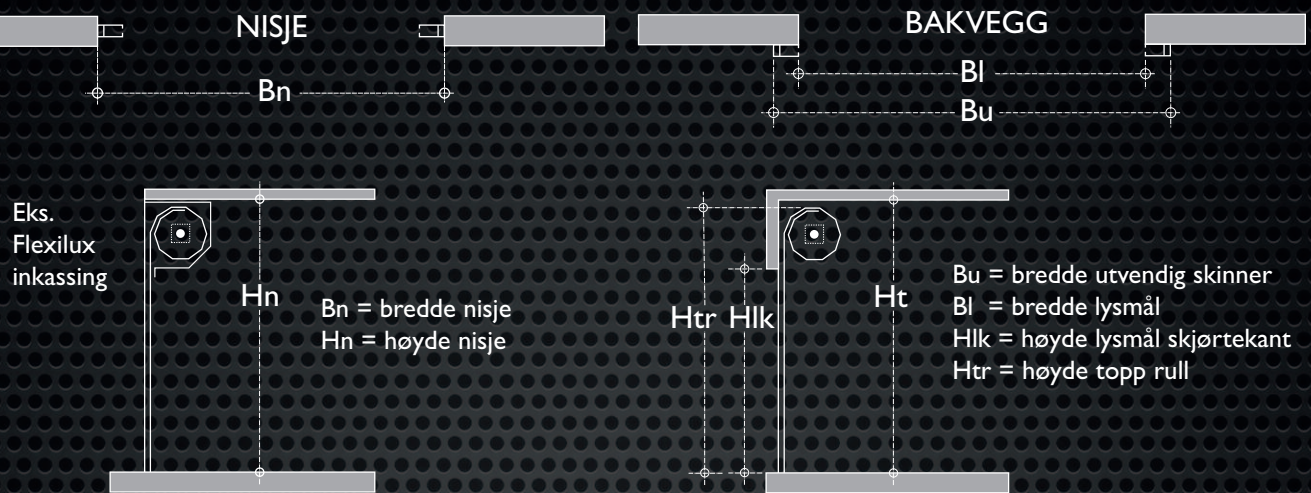

## RULLESJALUSI TYPE FLEXI RS

Flexi rullesjalusi type RS produseres i natureloksert aluminium som standard, men kan også leveres i pulverlakkert utførelse. Flexi rullesjalusi har en designmessig god løsning og er FG-godkjent for ut- og innvendig montering. Kan leveres med Flexilux innkassingsdeksel som skjuler valse og rull, og gir naturlig plass for reklame.

# RULLESJALUSI TYPE FLEXI RS – TEKNISK INFO

Bruk betegnelser som her ved målsetning av tegninger.  
Rullediameter ved forskjellige høyder.

Høyde i mm.	1000	1500	2000	2500	3000	3500	4000
Rullediam. i mm.	180	210	240	270	280	300	320