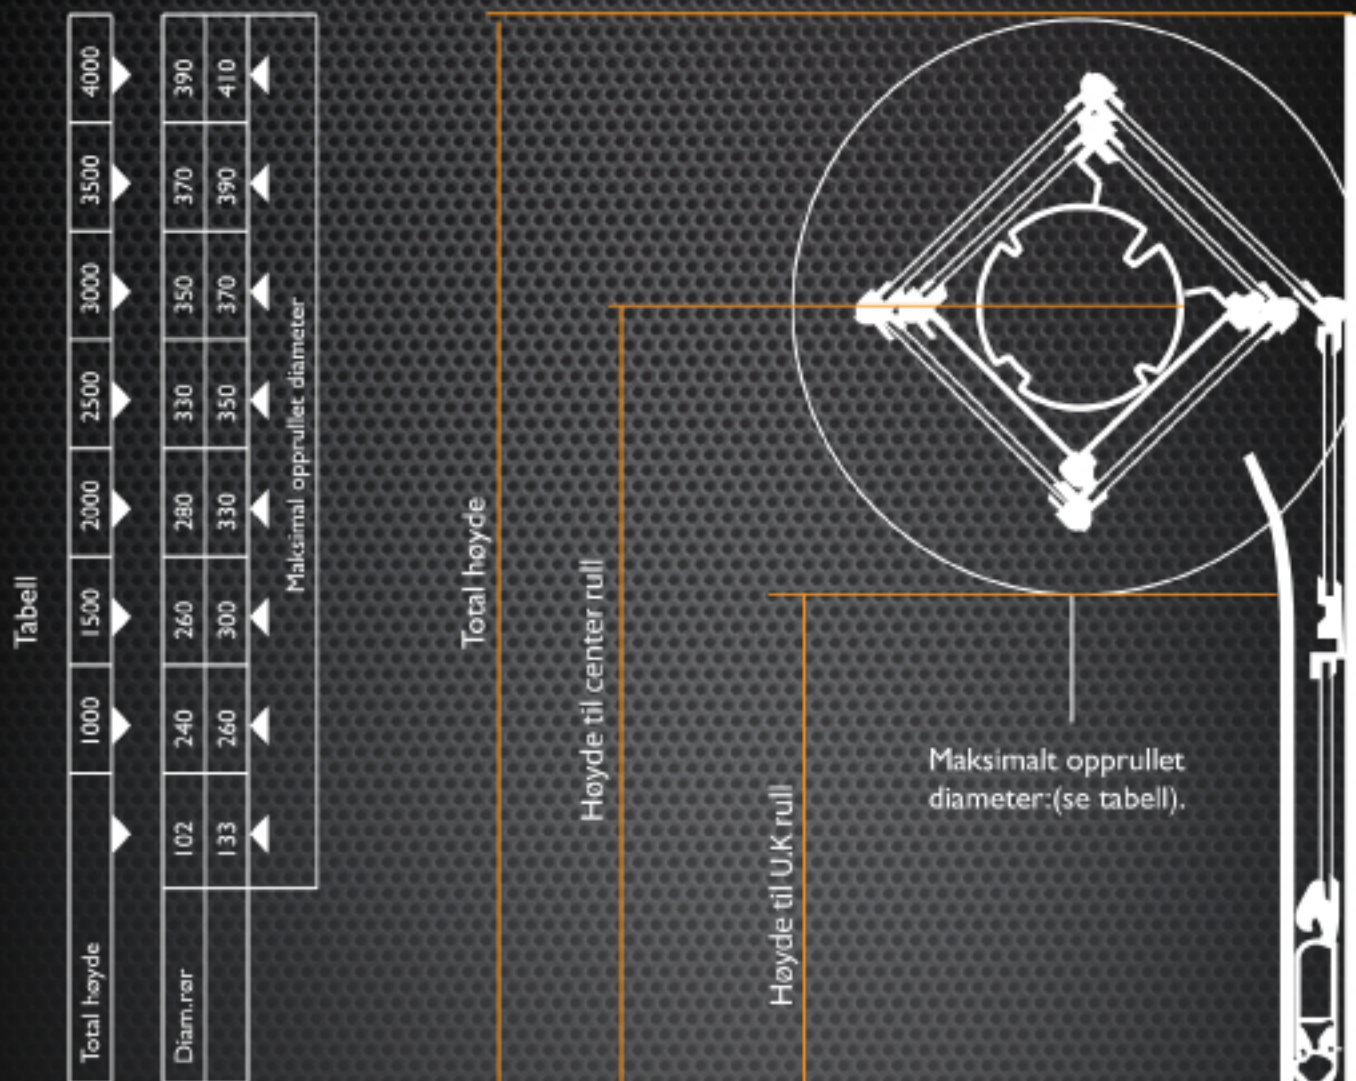

FLEXI ELEGANCE

Flexi Elegance rullesjalusi i polykarbonat kombinerer høy sikkerhet med maksimalt innsyn. Plater av polykarbonat er gjennomsiktige og 250 ganger sterkere enn glass. Det gjør produktet svært godt egnet for lokaler man ønsker skal være eksponert for publikum og som samtidig skal være optimalt sikret. Som standard leveres Flexi Elegance med naturelokserte aluminiumsprofiler og Lexan® polykarbonat-plater.

Flexi Elegance leveres med vårt spesialutviklede glidekonsoll system som gir vesentlig mindre slitasje og høyere driftsikkerhet. Sjalusien er FG-godkjent for innvendig montering. Kan leveres med Flexilux innkassingsdeksel som skjuler valse og rull, og gir naturlig plass for reklame.

FLEXI ELEGANCE - TEKNISK INFO

DIAMETER OPPRULLET SJALUSIRULL:

MÅLTAGNING-BETEGNELSER:

Vedrørende innfestningsdetaljer for styreskinner; ta kontakt med Flexi Lås & Gitter

FLEXI
lås og gitter

Besøksadresse : Kveldroveien 4, 1407 Vinterbro - Telefon : 99 55 66 66 - E-post : post@flexisikring.no
www.flexisikring.no