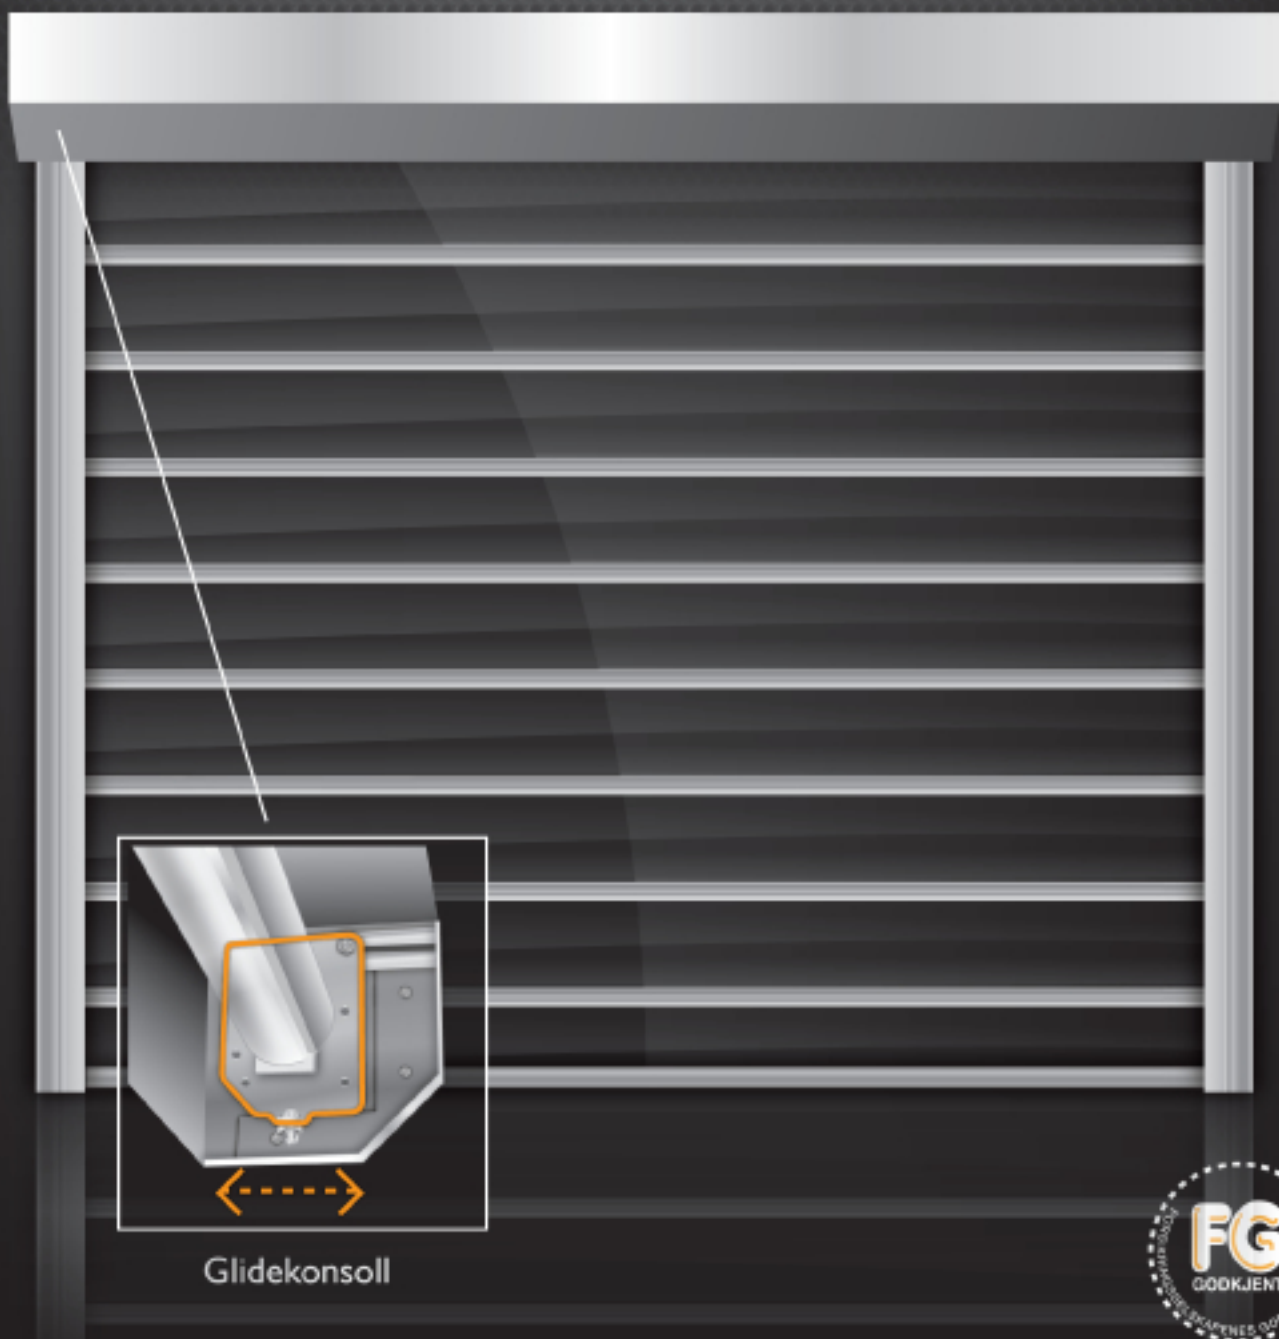

FLEXI ELEGANCE

Flexi Elegance rullesjalusi i polykarbonat kombinerer høy sikkerhet med maksimalt innsyn. Plater av polykarbonat er gjennomsiktige og 250 ganger sterkere enn glass. Det gjør produktet svært godt egnet for lokaler man ønsker skal være eksponert for publikum og som samtidig skal være optimalt sikret. Som standard leveres Flexi Elegance med naturelokserte aluminiumsprofiler og Lexan® polykarbonat-plater.

Flexi Elegance leveres med vårt spesialutviklede glidekonsoll system som gir vesentlig mindre slitasje og høyere driftsikkerhet. Sjalusien er FG-godkjent for innvendig montering. Kan leveres med Flexilux innkassingsdeksel som skjuler valse og rull, og gir naturlig plass for reklame.