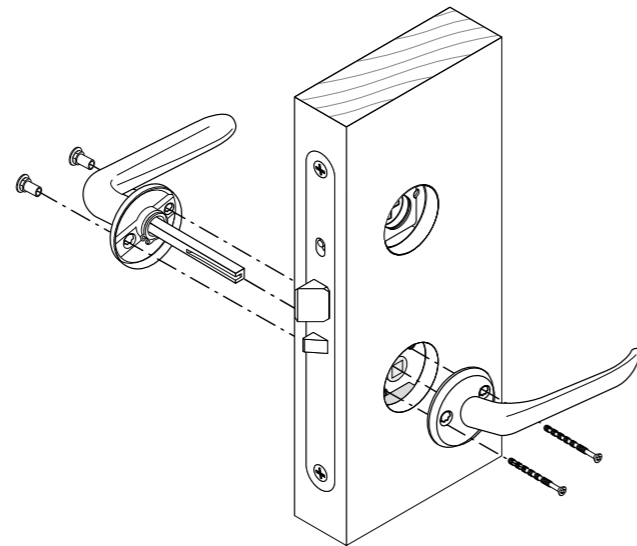

4265

17244 Dekkskilt 4265 Clean polert

Dekkskilt av blyfri messing. Leveres med skruer for gjennomgående innfesting. Beregnet for modullåskasse 6565 samt 68765. Passer til dørtykkelse 38-70 mm.

4265

17245 Dekkskilt 4265 Clean børstet

Dekkskilt av blyfri messing. Leveres med skruer for gjennomgående innfesting. Beregnet for modullåskasse 6565 samt 68765. Passer til dørtykkelse 38-70 mm.

Alle våre produkter er enkle å montere

En bra dørvrider skal ikke bare passe som hånd i hanske i arkitektens tegneprogram, den skal også passe i døren uten problemer.

Felles for alle våre modeller er at de er enkle å montere. For å gjøre din produkanbefaling til virkelighet på byggeplassen, finnes det alltid en monteringsanvisning på nettet.

I bilder og tekst forklarer vi hvert moment til dørvrideren er montert slik som den skal.

Behøver du ytterligere informasjon eller gode råd på veien? Snakk med din forhandler, eller ring til oss i Habo.